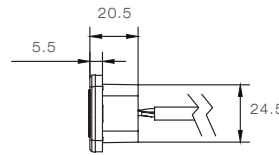

Produktinformation Product information

POSIPOINT IV LED MEHRFUNKTIONSLEUCHE LED MULTIPLE FUNCTION LAMP

Abmessung für Montageausschnitt dimension for assembly cut out

Maßeinheit / unit of measurement: mm

VARIANTE: VERSION:

PRODUKTVORTEILE/NUTZEN

- schlankes Design
- einfache und unkomplizierte Installation

PRODUCT BENEFITS

- slim design
- simple installation

POSIPOINT IV

TECHNISCHE DATEN / TECHNICAL FACTS			
VARIANTE: VERSION:	Fahrtrichtungsanzeiger + Positionsleuchte vorne <i>front direction indicator + position lamp</i>	Fahrtrichtungsanzeiger + Bremsleuchte + Schlussleuchte <i>direction indicator + stop lamp + tail lamp</i>	Nebelschlussleuchte + Rück- fahrcheinwerfer <i>fog lamp + reversing lamp</i>
NENNSPANNUNG: NOMINAL VOLTAGE:	12 V	12 V	12 V
SPANNUNGSBEREICH: VOLTAGE RANGE:	9 - 16 V	9 - 16 V	9 - 16 V
LEISTUNG: POWER:			
	Positionsleuchte <i>position lamp</i>	0,3 Watt	
	Fahrtrichtungsanzeiger <i>direction indicator</i>	2,9 Watt (Klasse 1 class 1)	1,0 Watt
	Schlussleuchte <i>tail lamp</i>		0,3 Watt
	Bremsleuchte <i>stop lamp</i>		1,1 Watt
	Nebelschlussleuchte <i>fog lamp</i>		2,6 Watt
	Rückfahrcheinwerfer <i>reversing lamp</i>		1,8 Watt
KABELTYPE: CABLE:	3 x 0,75 mm ² Mantelleitung <i>3 x 0,75 mm² sheathed cable</i>		
GEWICHT: WEIGHT:	100 g	120 g	120 g
ANBAU: MOUNTING POSITION:	360° 	360° 	horizontal / vertikal <i>horizontal / vertical</i> 
MATERIAL: MATERIAL:	PMMA		
TEMPERATURBEREICH: TEMPERATURE RANGE:	-30°C ~ +50°C		
IP-KLASSE: IP-RATING:	IP6K9K nur für die Beleuchtungseinheit <i>only for the lamp</i>		
EMV-ABNAHME: EMC APPROVAL:	R10		
DIMENSION: DIMENSION:	L= 168 mm, B= 33 mm, H= 20,5 mm		