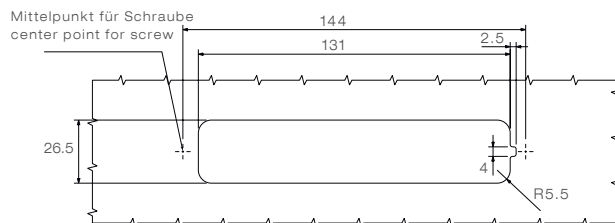

Produktinformation Product information

POSIPOINT IV LED MEHRFUNKTIONSLEUCHE LED MULTIPLE FUNCTION LAMP

Abmessung für Montageausschnitt dimension for assembly cut out

Maßeinheit / unit of measurement: mm

VARIANTE: VERSION:

PRODUKTVORTEILE/NUTZEN

- schlankes Design
- einfache und unkomplizierte Installation

PRODUCT BENEFITS

- slim design
- simple installation

POSIPOINT IV

TECHNISCHE DATEN / TECHNICAL FACTS			
VARIANTE: VERSION:	Fahrtrichtungsanzeiger + Positionsleuchte vorne <i>front direction indicator + position lamp</i>	Fahrtrichtungsanzeiger + Bremsleuchte + Schlussleuchte <i>direction indicator + stop lamp + tail lamp</i>	Nebelschlussleuchte + Rück- fahrcheinwerfer <i>fog lamp + reversing lamp</i>
NENNSPANNUNG: NOMINAL VOLTAGE:	12 V	12 V	12 V
SPANNUNGSBEREICH: VOLTAGE RANGE:	9 - 16 V	9 - 16 V	9 - 16 V
LEISTUNG: POWER:			
	Positionsleuchte <i>position lamp</i>	0,3 Watt	
	Fahrtrichtungsanzeiger <i>direction indicator</i>	2,9 Watt (Klasse 1 class 1)	1,0 Watt
	Schlussleuchte <i>tail lamp</i>		0,3 Watt
	Bremsleuchte <i>stop lamp</i>		1,1 Watt
	Nebelschlussleuchte <i>fog lamp</i>		2,6 Watt
	Rückfahrcheinwerfer <i>reversing lamp</i>		1,8 Watt
KABELTYPE: CABLE:	3 x 0,75 mm ² Mantelleitung <i>3 x 0,75 mm² sheathed cable</i>		
GEWICHT: WEIGHT:	100 g	120 g	120 g
ANBAU: MOUNTING POSITION:	360° 	360° 	horizontal / vertikal <i>horizontal / vertical</i> 
MATERIAL: MATERIAL:	PMMA		
TEMPERATURBEREICH: TEMPERATURE RANGE:	-30°C ~ +50°C		
IP-KLASSE: IP-RATING:	IP6K9K nur für die Beleuchtungseinheit <i>only for the lamp</i>		
EMV-ABNAHME: EMC APPROVAL:	R10		
DIMENSION: DIMENSION:	L= 168 mm, B= 33 mm, H= 20,5 mm		