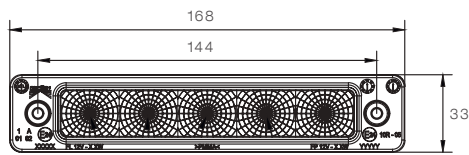

Produktinformation Product information

POSIPOINT IV LED MEHRFUNKTIONSLEUCHE LED MULTIPLE FUNCTION LAMP

Abmessung für Montageausschnitt dimension for assembly cut out

Maßeinheit / unit of measurement: mm

VARIANTE: VERSION:

Fahrtrichtungsanzeiger +
Positionsleuchte vorne
*front direction indicator +
position lamp*

Fahrtrichtungsanzeiger + Bremsleuchte +
Schlussleuchte
direction indicator + stop lamp + tail lamp

Nebelschlussleuchte + Rückfahrscheinwerfer
fog lamp + reversing lamp

PRODUKTVORTEILE/NUTZEN

- schlankes Design
- einfache und unkomplizierte Installation

PRODUCT BENEFITS

- slim design
- simple installation

POSIPOINT IV

TECHNISCHE DATEN / TECHNICAL FACTS			
VARIANTE: VERSION:	Fahrtrichtungsanzeiger + Positionsleuchte vorne <i>front direction indicator + position lamp</i>	Fahrtrichtungsanzeiger + Bremsleuchte + Schlussleuchte <i>direction indicator + stop lamp + tail lamp</i>	Nebelschlussleuchte + Rück- fahrcheinwerfer <i>fog lamp + reversing lamp</i>
NENNSPANNUNG: NOMINAL VOLTAGE:	12 V	12 V	12 V
SPANNUNGSBEREICH: VOLTAGE RANGE:	9 - 16 V	9 - 16 V	9 - 16 V
LEISTUNG: POWER:			
	Positionsleuchte <i>position lamp</i>	0,3 Watt	
	Fahrtrichtungsanzeiger <i>direction indicator</i>	2,9 Watt (Klasse 1 class 1)	1,0 Watt
	Schlussleuchte <i>tail lamp</i>		0,3 Watt
	Bremsleuchte <i>stop lamp</i>		1,1 Watt
	Nebelschlussleuchte <i>fog lamp</i>		2,6 Watt
	Rückfahrcheinwerfer <i>reversing lamp</i>		1,8 Watt
KABELTYPE: CABLE:	3 x 0,75 mm ² Mantelleitung <i>3 x 0,75 mm² sheathed cable</i>		
GEWICHT: WEIGHT:	100 g	120 g	120 g
ANBAU: MOUNTING POSITION:	360° 	360° 	horizontal / vertikal <i>horizontal / vertical</i> 
MATERIAL: MATERIAL:	PMMA		
TEMPERATURBEREICH: TEMPERATURE RANGE:	-30°C ~ +50°C		
IP-KLASSE: IP-RATING:	IP6K9K nur für die Beleuchtungseinheit <i>only for the lamp</i>		
EMV-ABNAHME: EMC APPROVAL:	R10		
DIMENSION: DIMENSION:	L= 168 mm, B= 33 mm, H= 20,5 mm		