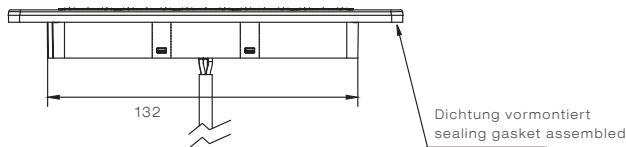

Produktinformation Product information

POSIPOINT IV LED MEHRFUNKTIONSLEUCHE LED MULTIPLE FUNCTION LAMP

Abmessung für Montageausschnitt dimension for assembly cut out

Maßeinheit / unit of measurement: mm

VARIANTE: VERSION:

PRODUKTVORTEILE/NUTZEN

- schlankes Design
- einfache und unkomplizierte Installation

PRODUCT BENEFITS

- slim design
- simple installation

POSIPOINT IV

TECHNISCHE DATEN / TECHNICAL FACTS			
VARIANTE: VERSION:	Fahrtrichtungsanzeiger + Positionsleuchte vorne <i>front direction indicator + position lamp</i>	Fahrtrichtungsanzeiger + Bremsleuchte + Schlussleuchte <i>direction indicator + stop lamp + tail lamp</i>	Nebelschlussleuchte + Rück- fahrcheinwerfer <i>fog lamp + reversing lamp</i>
NENNSPANNUNG: NOMINAL VOLTAGE:	12 V	12 V	12 V
SPANNUNGSBEREICH: VOLTAGE RANGE:	9 - 16 V	9 - 16 V	9 - 16 V
LEISTUNG: POWER:			
	Positionsleuchte <i>position lamp</i>	0,3 Watt	
	Fahrtrichtungsanzeiger <i>direction indicator</i>	2,9 Watt (Klasse 1 class 1)	1,0 Watt
	Schlussleuchte <i>tail lamp</i>		0,3 Watt
	Bremsleuchte <i>stop lamp</i>		1,1 Watt
	Nebelschlussleuchte <i>fog lamp</i>		2,6 Watt
	Rückfahrcheinwerfer <i>reversing lamp</i>		1,8 Watt
KABELTYPE: CABLE:	3 x 0,75 mm ² Mantelleitung <i>3 x 0,75 mm² sheathed cable</i>		
GEWICHT: WEIGHT:	100 g	120 g	120 g
ANBAU: MOUNTING POSITION:	360° 	360° 	horizontal / vertikal <i>horizontal / vertical</i> 
MATERIAL: MATERIAL:	PMMA		
TEMPERATURBEREICH: TEMPERATURE RANGE:	-30°C ~ +50°C		
IP-KLASSE: IP-RATING:	IP6K9K nur für die Beleuchtungseinheit <i>only for the lamp</i>		
EMV-ABNAHME: EMC APPROVAL:	R10		
DIMENSION: DIMENSION:	L= 168 mm, B= 33 mm, H= 20,5 mm		