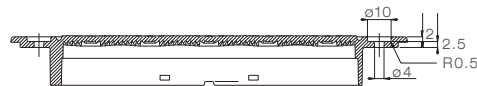

Produktinformation Product information

POSIPOINT IV LED MEHRFUNKTIONSLEUCHE LED MULTIPLE FUNCTION LAMP

Abmessung für Montageausschnitt dimension for assembly cut out

Maßeinheit / unit of measurement: mm

VARIANTE: VERSION:

PRODUKTVORTEILE/NUTZEN

- schlankes Design
- einfache und unkomplizierte Installation

PRODUCT BENEFITS

- slim design
- simple installation

POSIPOINT IV

TECHNISCHE DATEN / TECHNICAL FACTS			
VARIANTE: VERSION:	Fahrtrichtungsanzeiger + Positionsleuchte vorne <i>front direction indicator + position lamp</i>	Fahrtrichtungsanzeiger + Bremsleuchte + Schlussleuchte <i>direction indicator + stop lamp + tail lamp</i>	Nebelschlussleuchte + Rück- fahrcheinwerfer <i>fog lamp + reversing lamp</i>
NENNSPANNUNG: NOMINAL VOLTAGE:	12 V	12 V	12 V
SPANNUNGSBEREICH: VOLTAGE RANGE:	9 - 16 V	9 - 16 V	9 - 16 V
LEISTUNG: POWER:			
	Positionsleuchte <i>position lamp</i>	0,3 Watt	
	Fahrtrichtungsanzeiger <i>direction indicator</i>	2,9 Watt (Klasse 1 class 1)	1,0 Watt
	Schlussleuchte <i>tail lamp</i>		0,3 Watt
	Bremsleuchte <i>stop lamp</i>		1,1 Watt
	Nebelschlussleuchte <i>fog lamp</i>		2,6 Watt
	Rückfahrcheinwerfer <i>reversing lamp</i>		1,8 Watt
KABELTYPE: CABLE:	3 x 0,75 mm ² Mantelleitung <i>3 x 0,75 mm² sheathed cable</i>		
GEWICHT: WEIGHT:	100 g	120 g	120 g
ANBAU: MOUNTING POSITION:	360° 	360° 	horizontal / vertikal <i>horizontal / vertical</i> 
MATERIAL: MATERIAL:	PMMA		
TEMPERATURBEREICH: TEMPERATURE RANGE:	-30°C ~ +50°C		
IP-KLASSE: IP-RATING:	IP6K9K nur für die Beleuchtungseinheit <i>only for the lamp</i>		
EMV-ABNAHME: EMC APPROVAL:	R10		
DIMENSION: DIMENSION:	L= 168 mm, B= 33 mm, H= 20,5 mm		